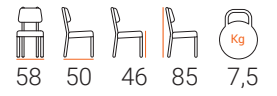

59 52 46 76 8,5

LARREN

(Double-Single)

67 77 43 87 8,5

130 77 43 87

COVER

COZY

CANDY