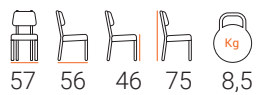

ROME PLUS STRIPE