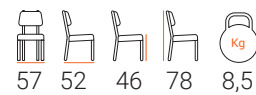

CIOS

SCALA

NEW GALLON

COI PLUS

50 55 46 80 8

ELLY

52 59 46 84 8,5

BULLET ROPE

BULLET METAL

BELISA PLUS

54 55 46 84 7,5

BELISA

44 55 46 84 8,5

ASTI PLUS

ASTI

BAR CHAIRS