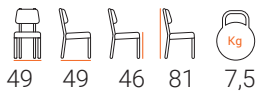

COOL

STYLE

64 63 46 90 8,5

MALDIV

65 54 46 77 8,5

HILDA

LOTUS

ELVIRA PLUS

RULA

BAYONNE PLUS

56 62 46 81 8,5

BAYONNE

49 62 46 81 8,5

PONTHOS PLUS

LUDUS

NOTRE WICKER STRIPE