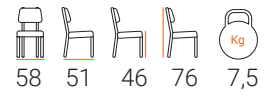

COOL

STYLE

64 63 46 90 8,5

MALDIV

65 54 46 77 8,5

HILDA

LOTUS

ELVIRA PLUS