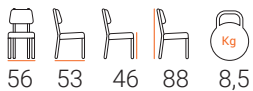

55 53 46 80 8

CAPUA

55 51 46 79 8

MARSEILLE

VOYAGE

NIGHT STRIPE

56 53 46 88 8

NIGHT QUILTED