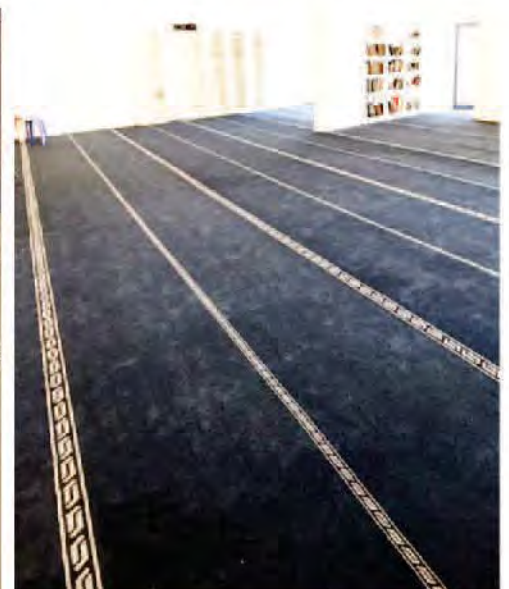

Grande Paris, Mosquée Myrfa

Grande Mosquée de Nanterre / Ibn Badis Irchad

Art Calligraphiques / Nakış hat Sanatı

43

Calligraphique/001

Calligraphique/002

Art Calligraphique sur Mesure / Nakış Hat Sanatı projeye uygun