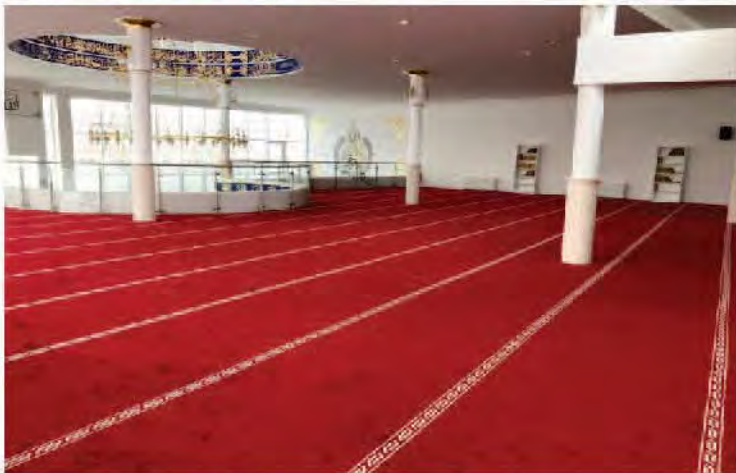

Grande Mosquée Cimg Milli Görüş Blois (Toute la décoration intérieure)

Grande Mosquée Vitrolles / Marseille

100/90

100/91

100/92

100/93

100/94

100/95

Quelques projets que nous avons réalisés

Grande Mosquée de Saint Ouen - Paris, Tapis + Calligraphie

100/96

100/97

100/98

100/99

100/100

100/101